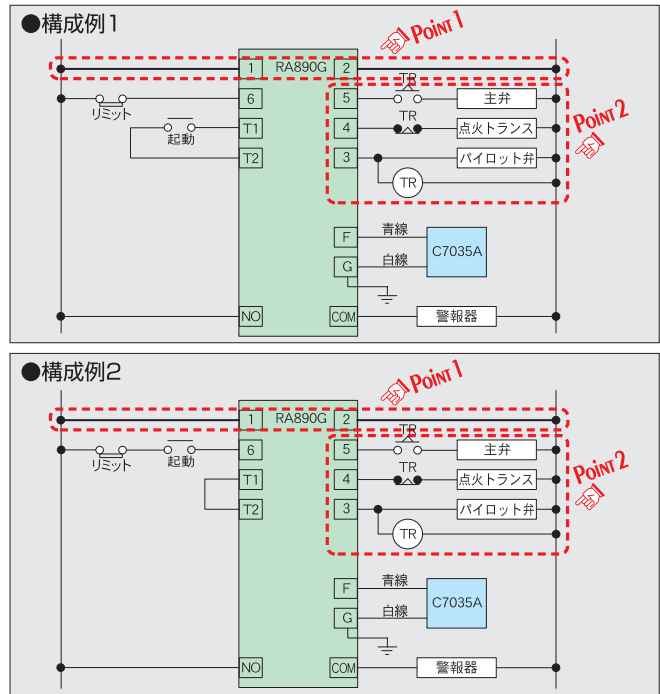

“正しい回路構成”で安全な燃焼設備の運転を!

燃焼設備を安全に起動/運転するために正しい回路構成で使用いただく必要があります。**誤った回路構成は重大な事故につながる恐れがあります。**

C7035A

RA890G

《Point 1》

本器の端子①②間には常時電源が印加されるような回路構成にしてください。これは自己点検回路を確実に作動させるため重要です。電源と端子①または②の間に起動接点やリミットを入れる回路構成は、自己点検回路が作動しない恐れがあり、極めて危険です。

《Point 2》

負荷(点火トランス、パイロット弁、主弁)はプロテクトリレーで直接電源を切れるようにしてください。危険な計装例のようにリレーを介して負荷を制御するとリレー故障時にプロテクトリレーの動作に関係なく負荷が遮断できなくなります。

【C7035A/RA890Gを接続した場合】

●危険な回路構成例●

●正しい回路構成例●

『燃焼安全』の正しい知識習得に! —トレーニングコースのご案内—

弊社では、皆様に正しい燃焼安全の知識を習得いただくために、トレーニングコースを開設しています。是非、ご利用ください。詳しくは、弊社支社・支店、営業所へお問い合わせください。