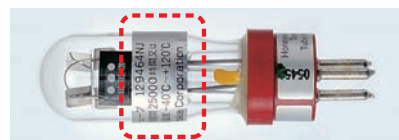

azbil

燃焼安全装置 (Flame Safeguard System) を 正しくご使用いただくために

RA890G / C7035A 編

最近、さまざまな分野で“安全”や“省エネ”といったキーワードを多く耳にするようになりました。

燃焼設備にも安全のための規格の見直しや効率的な燃焼のため最適な空燃比制御による省エネへの貢献などが必要になっています。

そこで、現在ご使用中の燃焼安全装置の正しい認識と使い方が重要となります。

弊社では、正しい燃焼安全装置のご使用をお願いしています。

Expiration Date

火炎検出器 (ウルトラビジョン™) には “有効使用期限”があることをご存じですか？

ウルトラビジョン (UVチューブ) は、温度や使用環境にもよりますが、封入ガスの劣化、ガス抜け、電極表面の劣化などにより**有効使用期限内での定期的な交換が必要**となります。

有効使用期限は、3年または使用時間は25,000時間です。この期間内に新しいUVチューブと交換ください。

製品

製品に貼付しているシールに有効期限を記しています。

取扱説明書

△ 注意

UVチューブの有効使用期限は、当社検査年月から3年経過、または通算使用2万5千時間です。この期間内に新しいUVチューブと交換してください。
C7035Aの梱包箱の中にUVチューブ有効使用期間シールがあります。保守管理に使用してください。

取扱説明書にも、有効期間内にUVチューブを交換するように記述しています。

Failure Mode