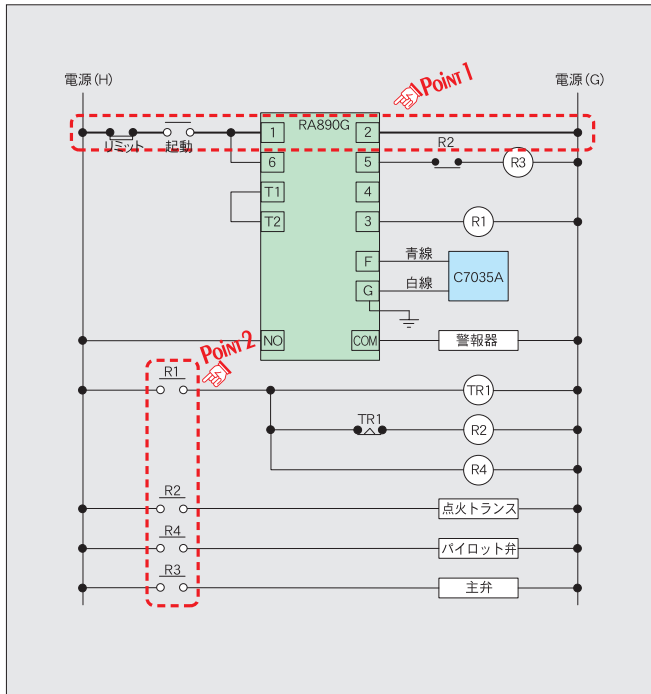

“正しい回路構成”で安全な燃焼設備の運転を!

燃焼設備を安全に起動/運転するために正しい回路構成で使用いただく必要があります。**誤った回路構成は重大な事故につながる恐れがあります。**

C7035A

RA890G

《Point 1》

本器の端子①②間には常時電源が印加されるような回路構成にしてください。これは自己点検回路を確実に作動させるため重要です。電源と端子①または②の間に起動接点やリミットを入れる回路構成は、自己点検回路が作動しない恐れがあり、極めて危険です。

《Point 2》

負荷(点火トランス、パイロット弁、主弁)はプロテクトリレーで直接電源を切れるようにしてください。危険な計装例のようにリレーを介して負荷を制御するとリレー故障時にプロテクトリレーの動作に関係なく負荷が遮断できなくなります。

【C7035A/RA890Gを接続した場合】

●危険な回路構成例●

●正しい回路構成例●

『燃焼安全』の正しい知識習得に! —トレーニングコースのご案内—

弊社では、皆様に正しい燃焼安全の知識を習得いただくために、トレーニングコースを開設しています。是非、ご利用ください。詳しくは、弊社支社・支店、営業所へお問い合わせください。